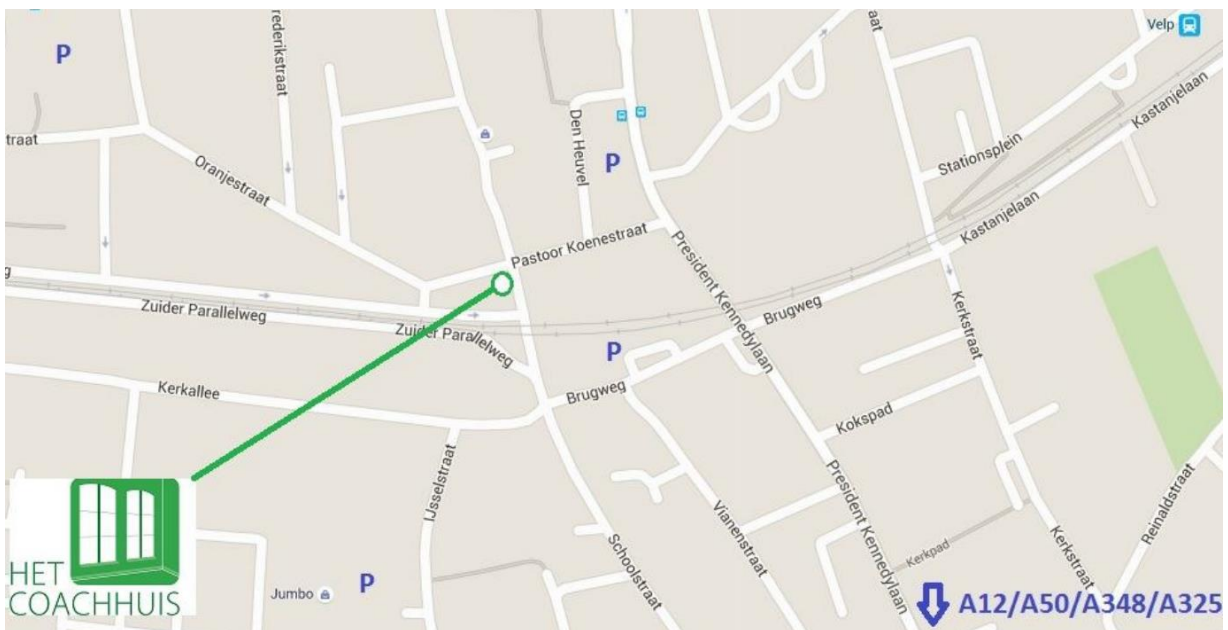

Adres

TELUS Health Arnhem Velp: Emmastraat 241, 6881 SV Velp

Met de auto?

Vanuit Arnhem Centrum/ Noord:

Neem de Arnhemsestraatweg / Hoofdstraat, richting Rheden.

Bij stoplichten met aan uw rechterhand een winkelplein (HEMA) en op de hoek een monumentaal kantoor (het oude Postkantoor) gaat u rechtsaf (=Pres. Kennedylaan).

Meteen weer rechts kunt u gratis parkeren (parkeerplaats "Den Heuvel".)

Vanuit Arnhem Presikhaaf:

Na het viaduct (A12) meteen rechtsaf (=Waterstraat).

Deze helemaal doorrijden tot stoplichten, daar linksaf (=Pres. Kennedylaan).

Na het spoor de 2e links naar de parkeerplaats ("Den Heuvel").

Parkeren

Vanuit Utrecht, Nijmegen, Zutphen, Oberhausen: A12, A50, N325, A348

Op verkeersplein Velperbroek de afslag Velp nemen.

U rijdt op de Pres. Kennedylaan.

Met het Openbaar vervoer?

Trein:

Station Velp (7 min lopen): uitgang stationsplein, loop langs fietsenstalling richting Velp (Arnhem), het spoor heeft u aan uw linkerhand. 1e spoorwegovergang oversteken en meteen rechtsaf, langs spoorlijn lopen (= Brugweg). Steeds rechtdoor, 1 spoorwegovergang laten liggen (hier kruist u de Pres. Kennedylaan), de volgende overgang rechtsaf oversteken. Dit is de Emmastraat. Zodra u het spoor over bent, de 2e straat links (= Past. Koenestraat). De ingang van het Coachhuis bevindt zich links, in de oprit tegenover de school.