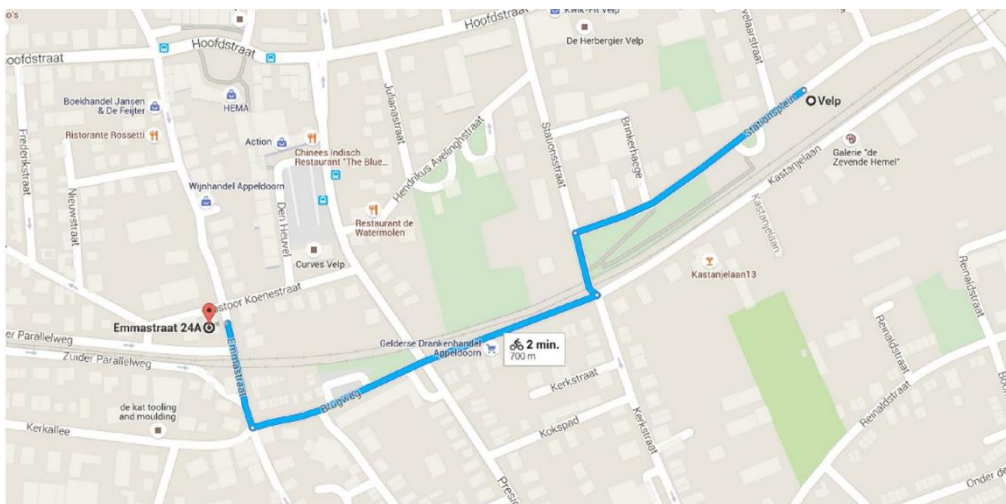

Meteen weer rechts kunt u gratis parkeren (parkeerplaats "Den Heuvel".)

Vanuit Arnhem Presikhaaf:

Na het viaduct (A12) meteen rechtsaf (=Waterstraat).

Deze helemaal doorrijden tot stoplichten, daar linksaf (=Pres. Kennedylaan).

Na het spoor de 2e links naar de parkeerplaats ("Den Heuvel").

Parkeren

Vanuit Utrecht, Nijmegen, Zutphen, Oberhausen: A12, A50, N325, A348

Op verkeersplein Velperbroek de afslag Velp nemen.

U rijdt op de Pres. Kennedylaan.

Met het Openbaar vervoer?

Trein:

Station Velp (7 min lopen): uitgang stationsplein, loop langs fietsenstalling richting Velp (Arnhem), het spoor heeft u aan uw linkerhand. 1e spoorwegovergang oversteken en meteen rechtsaf, langs spoorlijn lopen (= Brugweg). Steeds rechtdoor, 1 spoorwegovergang laten liggen (hier kruist u de Pres. Kennedylaan), de volgende overgang rechtsaf oversteken. Dit is de Emmastraat. Zodra u het spoor over bent, de 2e straat links (= Past. Koenestraat). De ingang van het Coachhuis bevindt zich links, in de oprit tegenover de school.

Bus:

Afhankelijk van uw buslijn stapt u uit op de Hoofdstraat (5 min lopen), op de President Kennedylaan (7 min lopen) of op de Waterstraat (15 min lopen). Raadpleeg www.9292OV.nl voor de precieze haltes en de looproutes.